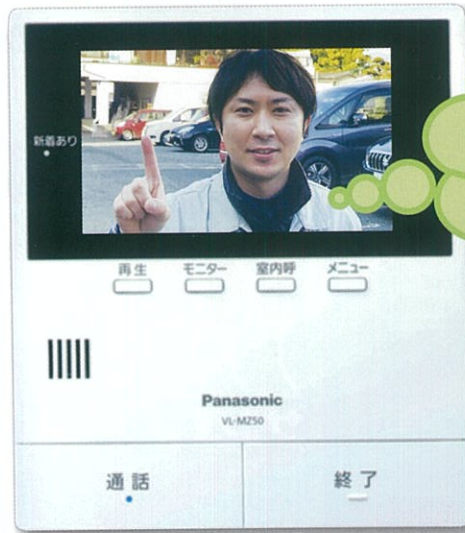

困ったところに手が届く

こまどど便利帖

誰かわからずに玄関開けていませんか？

おうちの防犯は玄関から！

モニター付きテレビドアホンに変えれば・・・

ピンポ～ン♪

こんにちは！
サンエス設備です

誰が来たかすぐわかる！

- ★録画機能付き（不在時もあんしん）
- ★夜間も見やすい
- ★玄関までいかななくても会話できる
- ★コロナで対面が怖い方にもオススメ

玄関の物音が
気になるときも
モニターで様子を
確認できて安心ね♪

2月おすすめの一品 『スモークレス
焼肉グリル』

煙の発生を少なく抑え、おうちで手軽に焼肉が楽しめます！
外食ができなくても、おうち時間を楽しみましょう！

お困りの時は、いつでも
お気軽におたずねください！